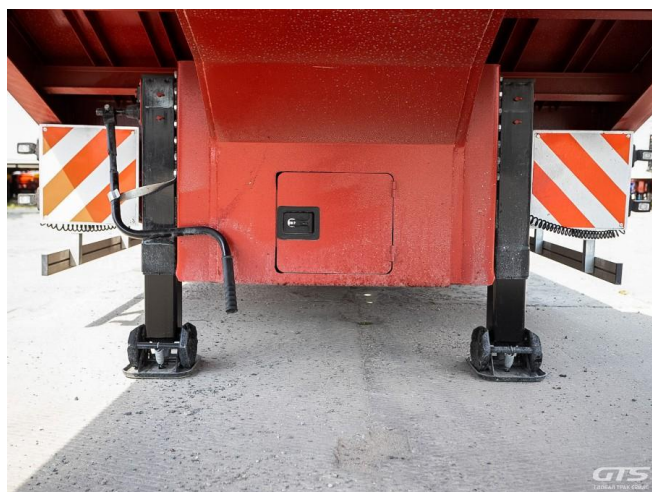

Низкорамный полуприцеп-трал

Sinanli ST4FLF

Основные характеристики

Склад: Нижний Новгород	Количество осей: 4
Марка осей: Osman Кос	Тормоза: Барабанные
Запасное колесо	Новые колеса
Подъемная ось	Без пробега по РФ
ABS	Тип: Низкорамный
Пневматическая подвеска	Рама: Нераздвижная
Аппарели: гидро 10°	Кредит или лизинг в день обращения

Техническое описание

Изготовитель: Турция

Разрешенная максимальная масса, кг: 60 000

Масса без нагрузки, кг: 10 000

Грузоподъемность, кг: 50 000

Оси: Osman Кос

Тип тормозов: Барабанные (Wabco EBS)

Подвеска: Пневматическая

Дополнительная информация

Низкорамный полуприцеп-трал Sinanli

Количество осей: 4

Высококачественное шасси из высокопрочной стали

Цена указана с НДС

Размеры:

- Длина площадки, мм: 10 500

- Погрузочная высота, мм: 900