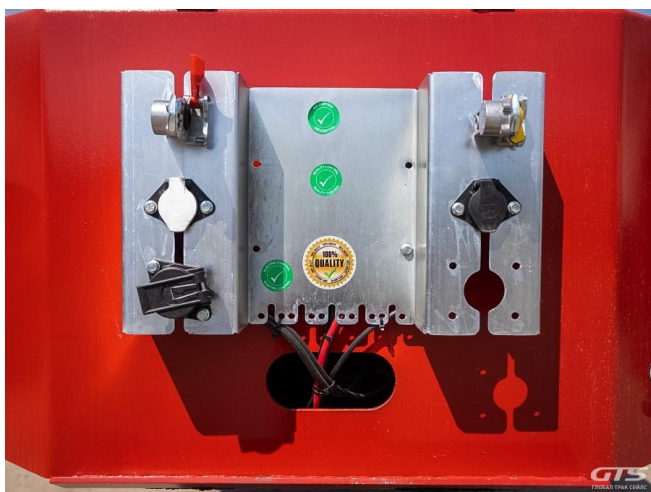

Низкорамный полуприцеп-трал

Sinanli ST4FLF

Основные характеристики

Склад: Нижний Новгород	Количество осей: 4
Марка осей: Osman Кос	Тормоза: Барабанные
Запасное колесо	Новые колеса
Подъемная ось	Без пробега по РФ
ABS	Тип: Низкорамный
Пневматическая подвеска	Рама: Нераздвижная
Аппарели: гидро 10°	Кредит или лизинг в день обращения

Техническое описание

Изготовитель: Турция

Разрешенная максимальная масса, кг: 60 000

Масса без нагрузки, кг: 10 000

Грузоподъемность, кг: 50 000

Оси: Osman Кос

Тип тормозов: Барабанные (Wabco EBS)

Подвеска: Пневматическая

Дополнительная информация

Низкорамный полуприцеп-трал Sinanli

Количество осей: 4

Высококачественное шасси из высокопрочной стали

Цена указана с НДС

Размеры:

- Длина площадки, мм: 10 500

- Погрузочная высота, мм: 900